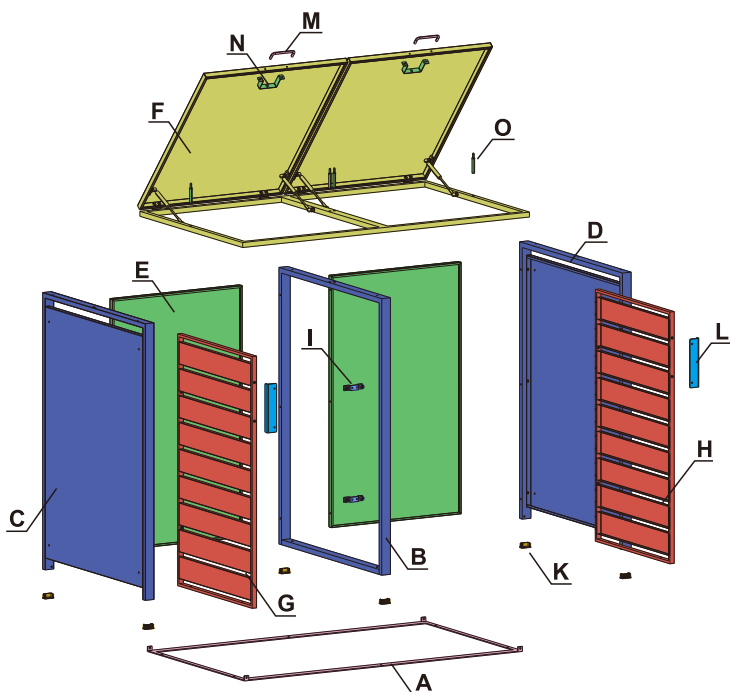

## MONTAGEANLEITUNG Westmann Mülltonnenbox

WMJBGC212-2

WMJBGC212-A-2

Die Farbgebung dient zur Unterscheidbarkeit der einzelnen Bauteile und spiegelt nicht die wirkliche Farbe des Produkts wider.

## INHALT:

Ax1 	Bx1 	Cx1 	Dx1 	Ex2 
Fx1 	Gx1 	Hx1 	Ix2 	Jx4 
Kx6 	Lx2 	Mx2 	Nx2 	Ox4 
Px6 	Qx20  M4x10mm	Rx8  M4x20mm	Sx9  M4x30mm	Tx30  M4x14mm
Ux2 	Vx4 	Wx4 	Xx1 	Yx1 
Zx1 				

Hinweis: Wenn Sie den ähnlichen Mülleimer anschließen möchten, verwenden Sie bitte Teil R,V,W.