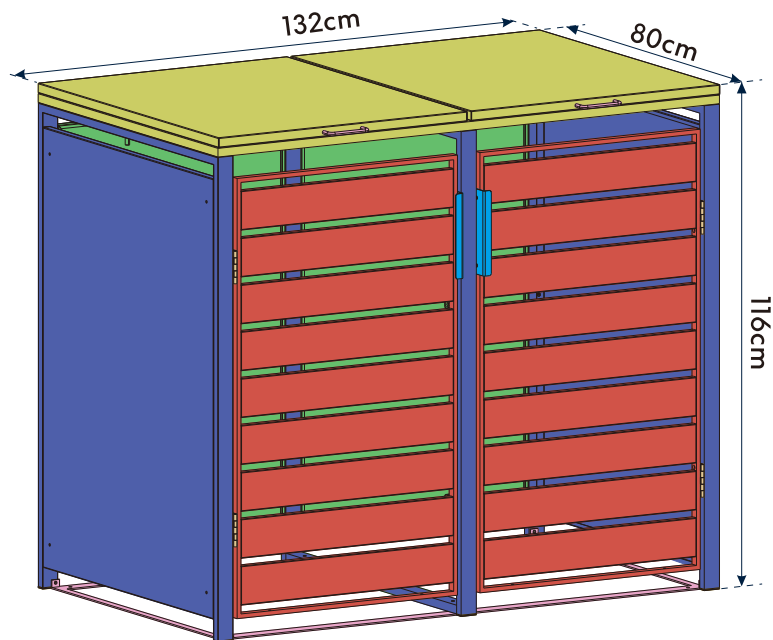

## MONTAGEANLEITUNG Westmann Mülltonnenbox

WMJBGC212-2

WMJBGC212-A-2

Die Farbgebung dient zur Unterscheidbarkeit der einzelnen Bauteile und spiegelt nicht die wirkliche Farbe des Produkts wider.